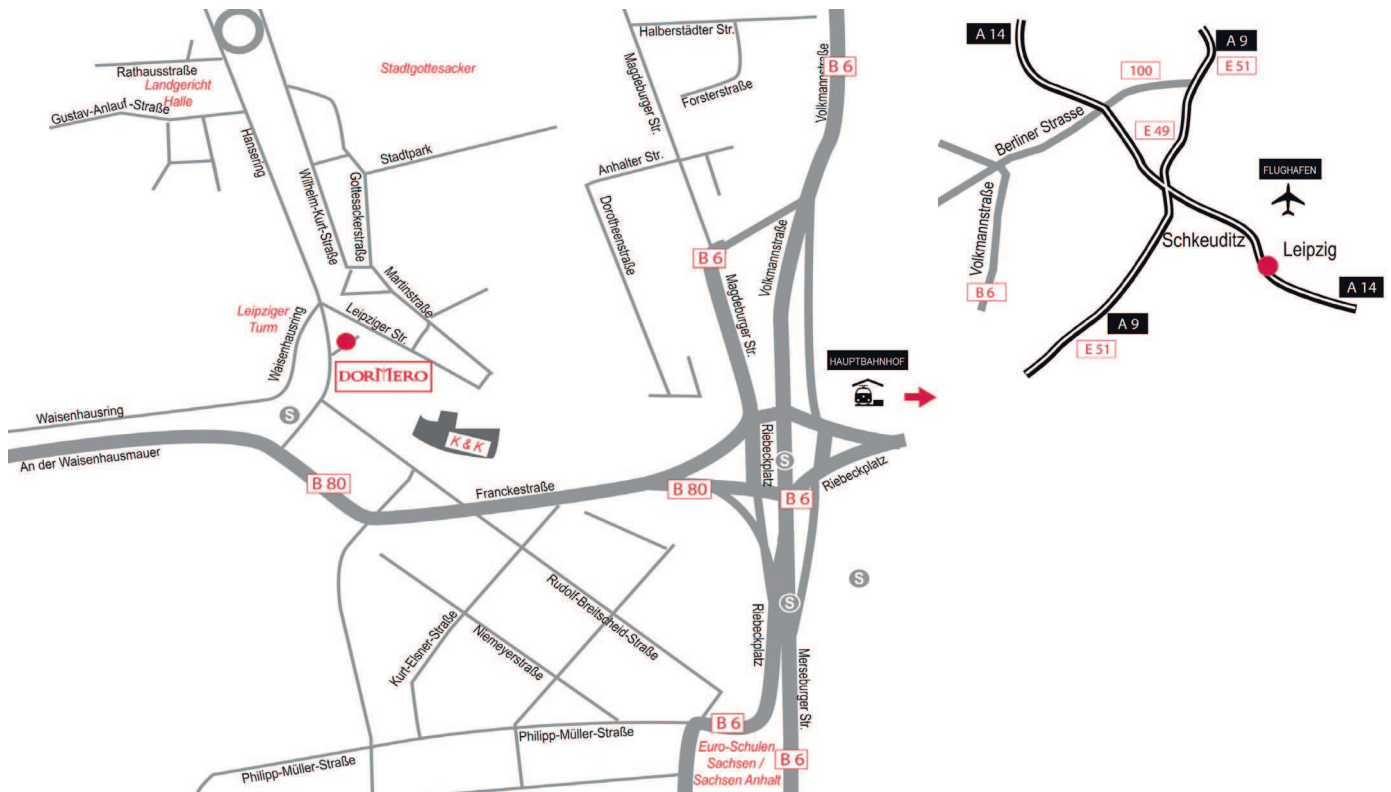

IHR WEG ZU UNS

Entfernungen

- — ■ Hauptbahnhof Halle 0,5 km
- — ■ Flughafen Halle-Leipzig 20 km
- — ■ Bauhaus Dessau 60 km
- — ■ Gartenreich Dessau-Wörlitz 65 km
- — ■ Quedlinburg 85 km
- — // — ■ Flughafen Berlin-Schönefeld 180 km

Öffentliche Verbindungen

- Vom HBF Halle
Tram Linie 4, Richtung Kröllwitz
bis Halle Am Leipziger Turm
Fahrtdauer oder Fußweg ca. 5 Minuten

Lage / Anfahrt

DORMERO Hotel Rotes Ross Halle a.d. Saale

Leipziger Strasse 76 | 06108 Halle
Anfahrt über Franckestraße 1 (Parkaus)
Tel. +49 345 233 43 0
Fax +49 345 233 43 699
www.dormero-hotel-rotos-ross.de